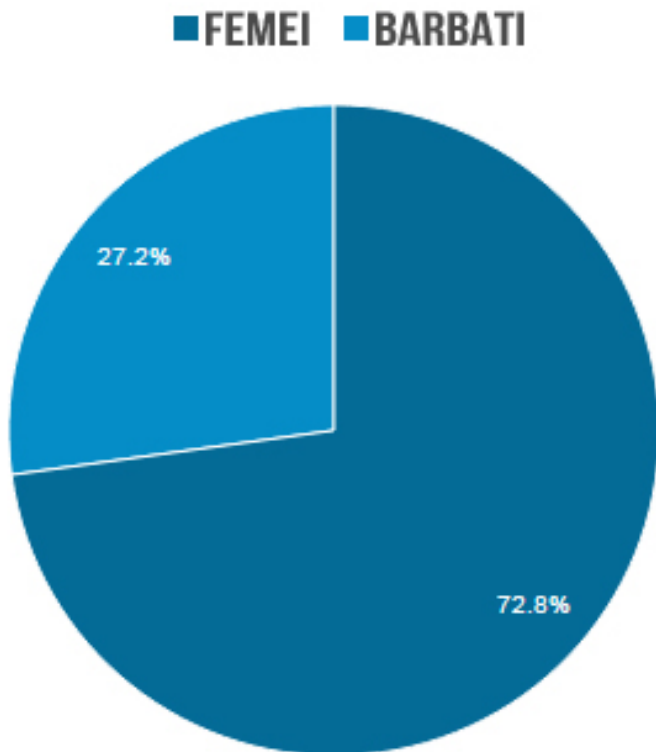

TARGET

- ▶ Femei
- ▶ 18-35 ani
- ▶ Urban
- ▶ Active, dinamice
- ▶ Interese: sport & wellness
- ▶ Dornice sa apeleze la sfaturi si indicatii oferite de profesionisti in mediul online

TRAFIC

Conform Google Analytics, profilul lunar al accesarii site-ului Topfitness.ro este urmatorul:

- ▶ 136.333 sesiuni/luna
- ▶ 150,474 vizitatori unici/luna
- ▶ 1:26 durata medie a sesiunii

TOPfitness.ro

**date conform Google Analytics
la data de 22.03.2016*

PROFIL AUDIENTA

72,8% FEMEI
27.2% BARBATI

PROFIL AUDIENTA

Varsta

■ 25-34 ■ 18-24 ■ 35-44 ■ 45-64 ■ 65+

1. 25-34 ani - 37,53%
2. 18-24 ani - 29,74%
3. 35-44 ani - 18,21%
4. 45-64 ani - 12,68%
5. 65+ ani - 1,83%

Media vizitatorilor TopFitness.ro cu varste curpinse intre 18 si 34 ani este de 67,27%