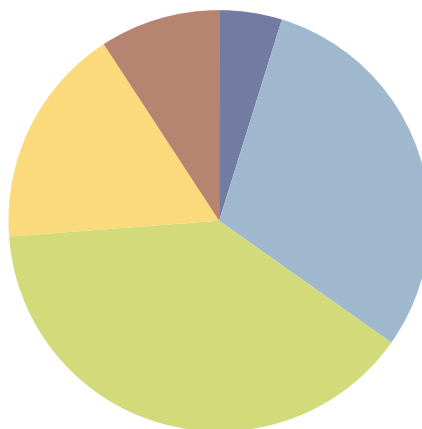

<http://topfitness.ro>

PROFIL AUDIENTA

Sex

13% ■ Barbati

87% ■ Femei

Varsta

4.8 % ■ 13-17

30% ■ 18-24