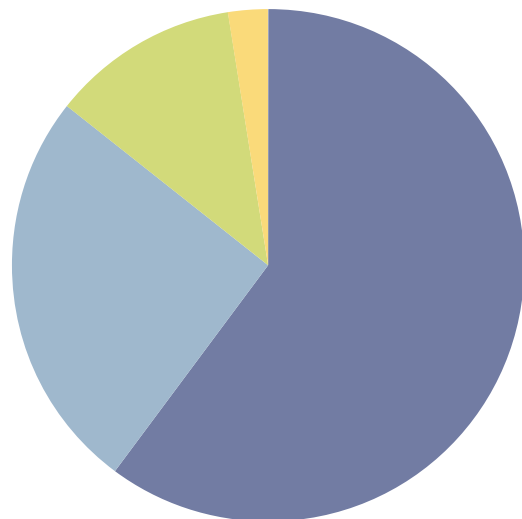

PROVENIENTA AUDIENTA

■ Cautari organice 60,1%   ■ Social Media 25,4%   ■ Direct 11,8%   ■ Referral 1,5%   ■ Altele 1,2%