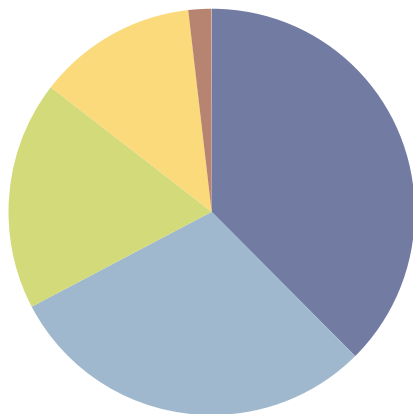

TARGET

- ▶ Femei
- ▶ 18-35 ani
- ▶ Urban
- ▶ Active, dinamice
- ▶ Interese: sport & wellness
- ▶ Dornice sa apeleze la sfaturi si indicatii oferite de profesionisti in mediul online

TRAFIC

Conform Google Analytics, profilul lunar al accesarii site-ului Topfitness.ro este urmatorul:

- ▶ 136.333 sesiuni/luna
- ▶ 150,474 vizitatori unici/luna
- ▶ 1:26 durata medie a sesiunii

TOPfitness.ro

**date conform Google Analytics
la data de 22.03.2016*

PROFIL AUDIENTA

72,8% FEMEI
27.2% BARBATI

PROFIL AUDIENTA

Varsta

■ 25-34 ■ 18-24 ■ 35-44 ■ 45-64 ■ 65+

1. 25-34 ani - 37,53%
2. 18-24 ani - 29,74%
3. 35-44 ani - 18,21%
4. 45-64 ani - 12,68%
5. 65+ ani - 1,83%

Media vizitatorilor TopFitness.ro cu varste curpinse intre 18 si 34 ani este de 67,27%